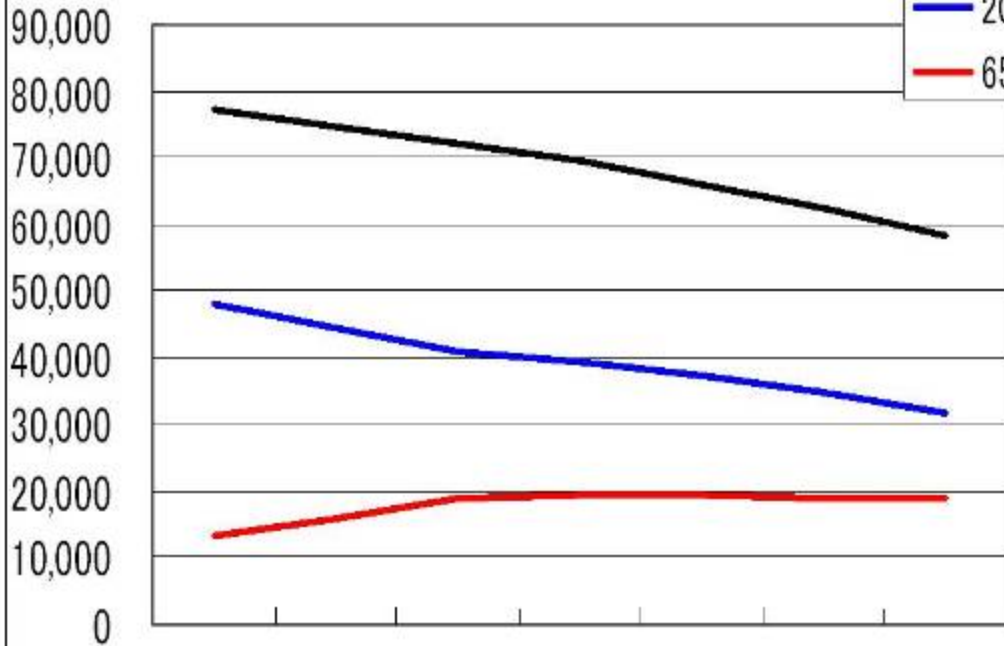

# 柏原市の将来人口推計

- 総数
- 20～64歳
- 65歳以上

2005年 2010年 2015年 2020年 2025年 2030年 2035年